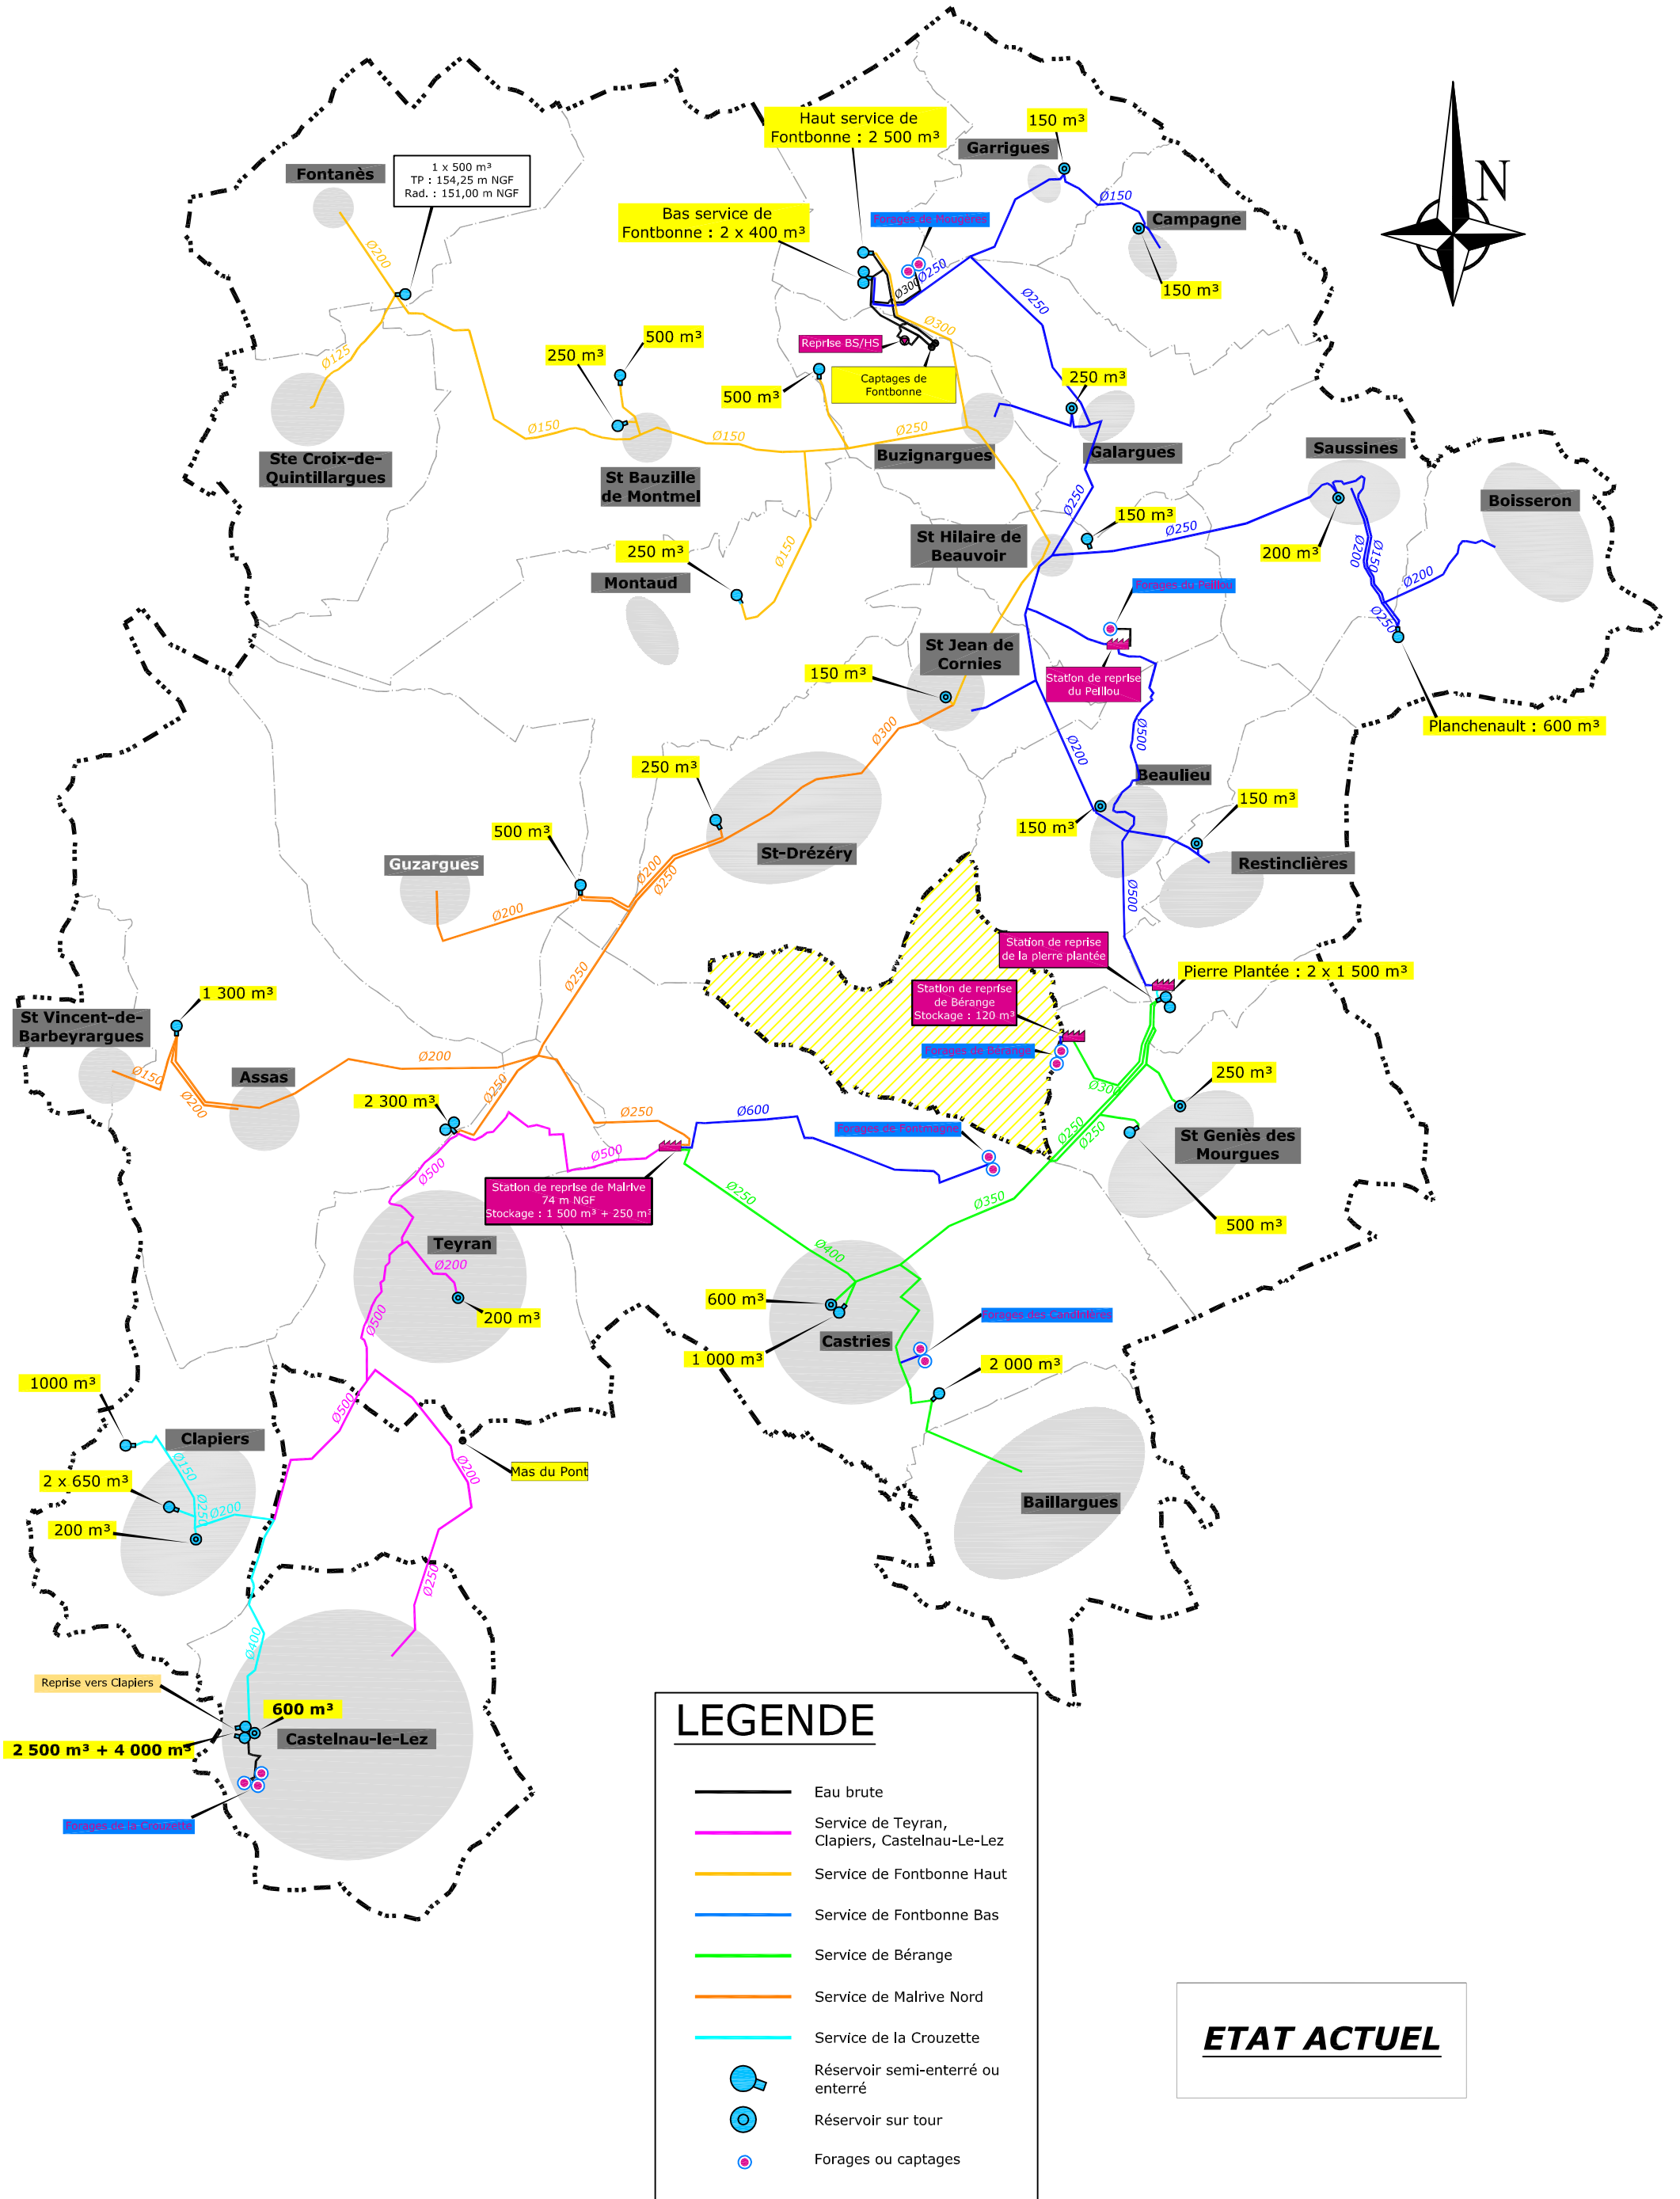

# SYNDICAT MIXTE DE GARRIGUES CAMPAGNE

## SYNOPTIQUE DES RESEAUX D'ADDUCTION ACTUEL

### LEGENDE

- Eau brute
- Service de Teyran, Clapiers, Castelnaud-Le-Lez
- Service de Fontbonne Haut
- Service de Fontbonne Bas
- Service de Bézange
- Service de Malrive Nord
- Service de la Cruzette
- Réservoir semi-enterré ou enterré
- Réservoir sur tour
- Forages ou captages

**ETAT ACTUEL**